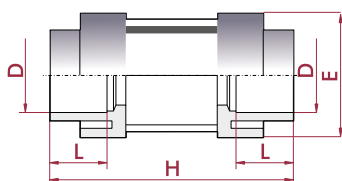

VOYANT DE CONTRÔLE

femelle
SIGHT-GLASS
VISOR DE LÍQUIDOS
KIJKGLAS

DESCRIPTIF PRODUIT

N°	Composant	Matériel
1	Union / Bride	PVC-U
2	Joint torique	EPDM
3	Visor	PMMA
4	Boulons	Acier zingué

Référence	ø	D	DN	L	H	E	PN	Gr
VISOR50	50	50	40	31	125	80	6	385
VISOR63	63	63	50	38	154	92	6	594

DESCRIPTIF PRODUIT

N°	Composant	Matériel
1	Union / Bride	PVC-U
2	Joint torique	EPDM
3	Visor	SAN
4	Boulons	Acier zingué

Référence	ø	D	DN	L	H	E	PN	Gr
VISOR75	75	75	65	44	165	185	10	2495
VISOR90	90	90	80	51	180	200	10	3011
VISOR110	110	110	100	61	250	220	10	4078
VISOR125	125	125	110	69	280	230	10	4567
VISOR140	140	140	125	76	310	250	10	6100
VISOR160	160	160	150	86	360	285	10	8131
VISOR200	200	200	175	106	420	315	10	11300
VISOR225	225	225	200	119	500	340	10	13300