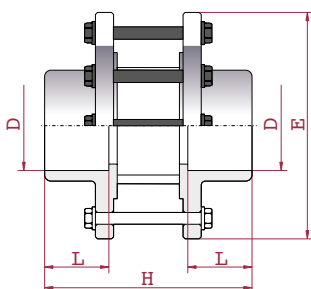

VOYANT DE CONTRÔLE

femelle
SIGHT-GLASS
VISOR DE LÍQUIDOS
KIJKGLAS

DESCRIPTIF PRODUIT

N°	Composant	Matériel
1	Union / Bride	PVC-U
2	Joint torique	EPDM
3	Visor	PMMA
4	Boulons	Acier zingué

Référence	ø	D	DN	L	H	E	PN	Gr
VISOR50	50	50	40	31	125	80	6	385
VISOR63	63	63	50	38	154	92	6	594

DESCRIPTIF PRODUIT

N°	Composant	Matériel
1	Union / Bride	PVC-U
2	Joint torique	EPDM
3	Visor	SAN
4	Boulons	Acier zingué

Référence	ø	D	DN	L	H	E	PN	Gr
VISOR75	75	75	65	44	165	185	10	2495
VISOR90	90	90	80	51	180	200	10	3011
VISOR110	110	110	100	61	250	220	10	4078
VISOR125	125	125	110	69	280	230	10	4567
VISOR140	140	140	125	76	310	250	10	6100
VISOR160	160	160	150	86	360	285	10	8131
VISOR200	200	200	175	106	420	315	10	11300
VISOR225	225	225	200	119	500	340	10	13300