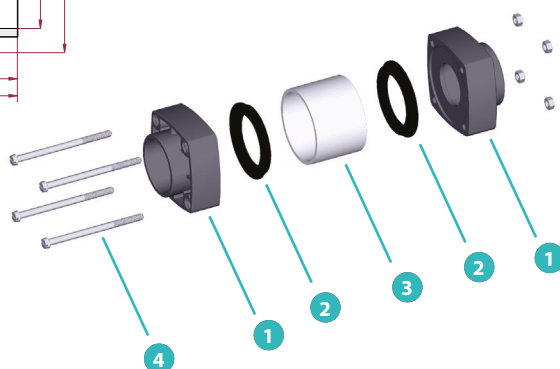

VOYANT DE CONTRÔLE

femelle
SIGHT-GLASS
VISOR DE LÍQUIDOS
KIJKGLAS

DESCRIPTIF PRODUIT

N°	Composant	Matériel
1	Union / Bride	PVC-U
2	Joint torique	EPDM
3	Visor	PMMA
4	Boulons	Acier zingué

Référence	ø	D	DN	L	H	E	PN	Gr
VISOR50	50	50	40	31	125	80	6	385
VISOR63	63	63	50	38	154	92	6	594

DESCRIPTIF PRODUIT

N°	Composant	Matériel
1	Union / Bride	PVC-U
2	Joint torique	EPDM
3	Visor	SAN
4	Boulons	Acier zingué

Référence	ø	D	DN	L	H	E	PN	Gr
VISOR75	75	75	65	44	165	185	10	2495
VISOR90	90	90	80	51	180	200	10	3011
VISOR110	110	110	100	61	250	220	10	4078
VISOR125	125	125	110	69	280	230	10	4567
VISOR140	140	140	125	76	310	250	10	6100
VISOR160	160	160	150	86	360	285	10	8131
VISOR200	200	200	175	106	420	315	10	11300
VISOR225	225	225	200	119	500	340	10	13300