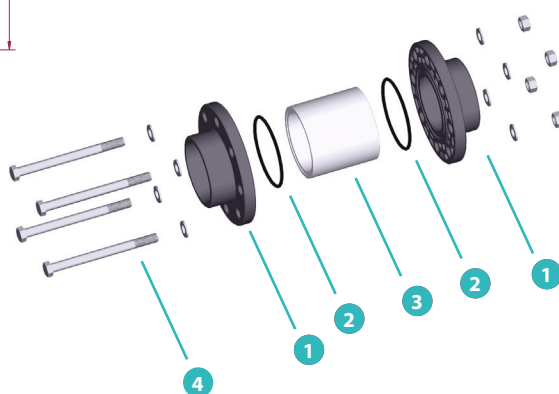

VOYANT DE CONTRÔLE

femelle
SIGHT-GLASS
VISOR DE LÍQUIDOS
KIJKGLAS

DESCRIPTIF PRODUIT

N°	Composant	Matériel
1	Union / Bride	PVC-U
2	Joint torique	EPDM
3	Visor	PMMA
4	Boulons	Acier zingué

Référence	ø	D	DN	L	H	E	PN	Gr
VISOR50	50	50	40	31	125	80	6	385
VISOR63	63	63	50	38	154	92	6	594

DESCRIPTIF PRODUIT

N°	Composant	Matériel
1	Union / Bride	PVC-U
2	Joint torique	EPDM
3	Visor	SAN
4	Boulons	Acier zingué

Référence	ø	D	DN	L	H	E	PN	Gr
VISOR75	75	75	65	44	165	185	10	2495
VISOR90	90	90	80	51	180	200	10	3011
VISOR110	110	110	100	61	250	220	10	4078
VISOR125	125	125	110	69	280	230	10	4567
VISOR140	140	140	125	76	310	250	10	6100
VISOR160	160	160	150	86	360	285	10	8131
VISOR200	200	200	175	106	420	315	10	11300
VISOR225	225	225	200	119	500	340	10	13300