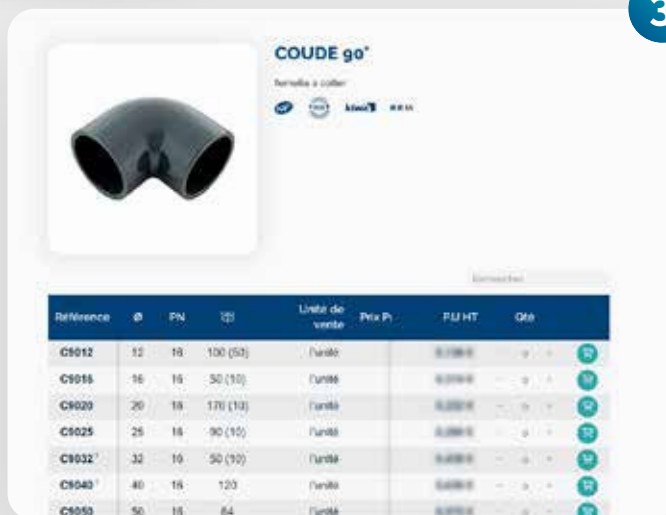

Trouvez les produits que vous souhaitez acheter :

- a. En naviguant parmi les pages produits
- b. En utilisant la barre de recherche
- c. Si vous connaissez déjà nos références, en allant sur la page "commande rapide par référence"

⚠ Une fois connecté, les prix des produits qui sont affichés dans la colonne "PUHT" sont vos prix nets.

Après avoir ajouté la quantité du produit désiré, cliquez sur le symbole pour l'ajouter au panier.

3